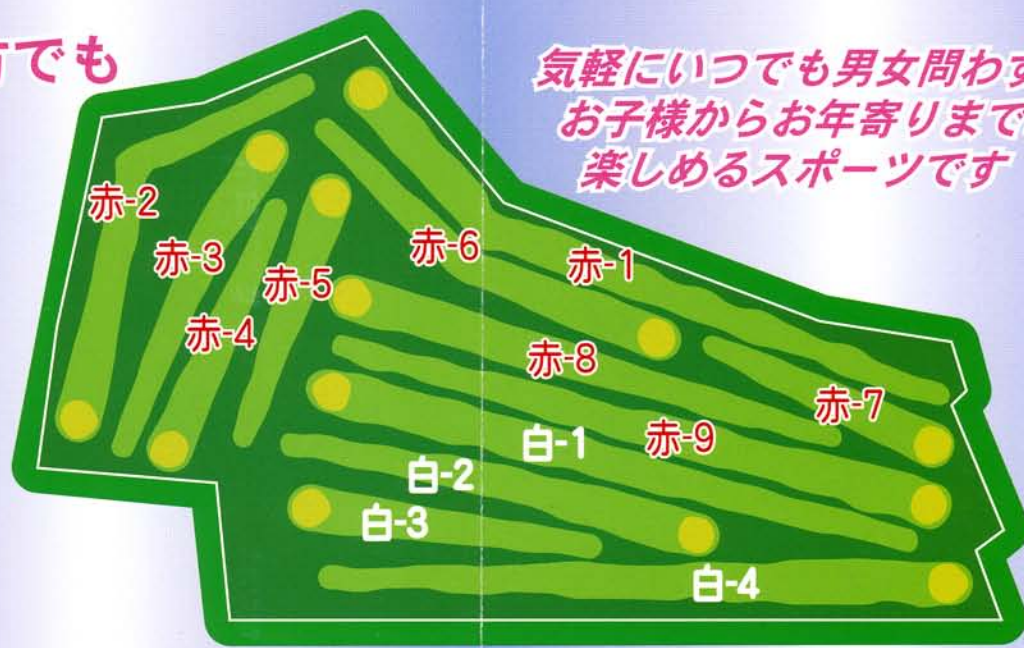

家族・職場の仲間・地域での
コミュニケーションに最適な
スポーツ!!
初めての方でもご安心して
楽しむことができます。

健康増進

運動不足の解消

世代を問わない 交流スポーツ

ご案内

京葉道路武石インターより5分
京成実籾駅より徒歩15分
京成大久保駅より徒歩18分
実籾高校隣

フレンドパークゴルフ 習志野

IPGA公認コース

営業時間 9:00~16:00
〒275-0003 千葉県習志野市実籾本郷27-1
Tel.047-473-7392
Fax.047-473-7393

プレー・ルール・マナーは初心者の方でも簡単に覚えることができます。

気軽にいつでも男女問わず
お子様からお年寄りまで幅広く
楽しめるスポーツです

赤コース			白コース			黄コース			青コース		
コース	m	PAR	コース	m	PAR	コース	m	PAR	コース	m	PAR
1	89	5	1	80	4	1	90	5	1	40	3
2	43	3	2	56	4	2	40	3	2	75	4
3	44	3	3	38	3	3	68	4	3	64	4
4	35	3	4	84	5	4	60	4	4	40	3
5	34	3	5	75	4	5	42	3	5	30	3
6	50	4	6	39	3	6	56	4	6	40	3
7	32	3	7	28	3	7	39	3	7	55	4
8	67	4	8	38	3	8	60	4	8	62	4
9	82	5	9	56	4	9	30	3	9	90	5
計	476	33	計	494	33	計	485	33	計	496	33

フレンドパークゴルフは
赤コース・白コース
黄コース・青コース

36ホール