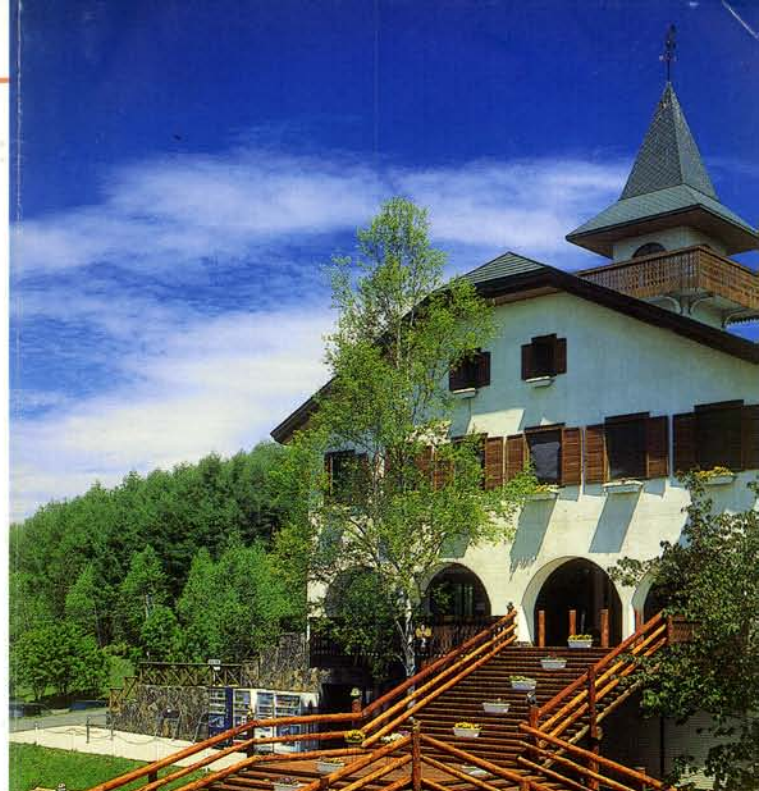

ひがしかぐら森林公園 案内図

ACCESS

ひがしかぐら森林公園は、旭川駅から車で30分、旭川空港から15分とアクセスがとても便利。また周辺には美瑛・富良野・旭岳などの人気スポットもあり、ここを拠点に北海道の魅力を存分に満喫できます。

ひがしかぐら町パークゴルフ場 ごあんない

HIGASHIKAGURA TOWN
PARK GOLF INFORMATION

4号河川敷パークゴルフ場

14号河川敷パークゴルフ場

ひがしかぐら森林公園パークゴルフ場

スリードーム(屋内)パークゴルフ場

ご予約・お問い合わせ

スリードームパークゴルフ場

北海道上川郡東神楽町25号 ひがしかぐら森林公園内 TEL(0166)83-7789

管理運営：有限会社ブルーメン

4号河川敷パークゴルフ場

ホール数18H / 距離920m / (パー) 計66

| | | |
|-------------------|-------|------|
| パークゴルフ | 1ラウンド | 300円 |
| | 1日券 | 500円 |
| レンタルクラブセット(ボール付き) | 1セット | 300円 |

- クラブハウス なし
- トイレ あり
- 駐車場 無料
- 開設期間 4月上旬～クローズまで
- 利用時間 午前8時～午後6時
- 定休日 なし

■コース・施設特徴
雄大な大雪山連邦を眺めながらプレーを楽しめる18ホール(もみじコース) 17年中に18ホールの増設をし、18年からは36ホールでプレー可能の予定

ひがしかぐら森林公園パークゴルフ場

ホール数54H / 距離2807m / (パー) 計198

- クラブハウス あり
- トイレ あり
- 駐車場 無料
- 開設期間 4月上旬～クローズまで
- 利用時間 午前8時～日没まで
- 定休日 なし

■コース・施設特徴
起伏に富んだ難易度の高いコースから初心者向けのコースまで多彩なコースで年齢・性別・経験問わず誰でも楽しむことができる54ホール(いちいコース・ななかまどコース・つつしコース・はまなすコース・らいちっくコース・林間コースがある) 更に幼児にも、プレー可能なミニ9ホールも用意されている。