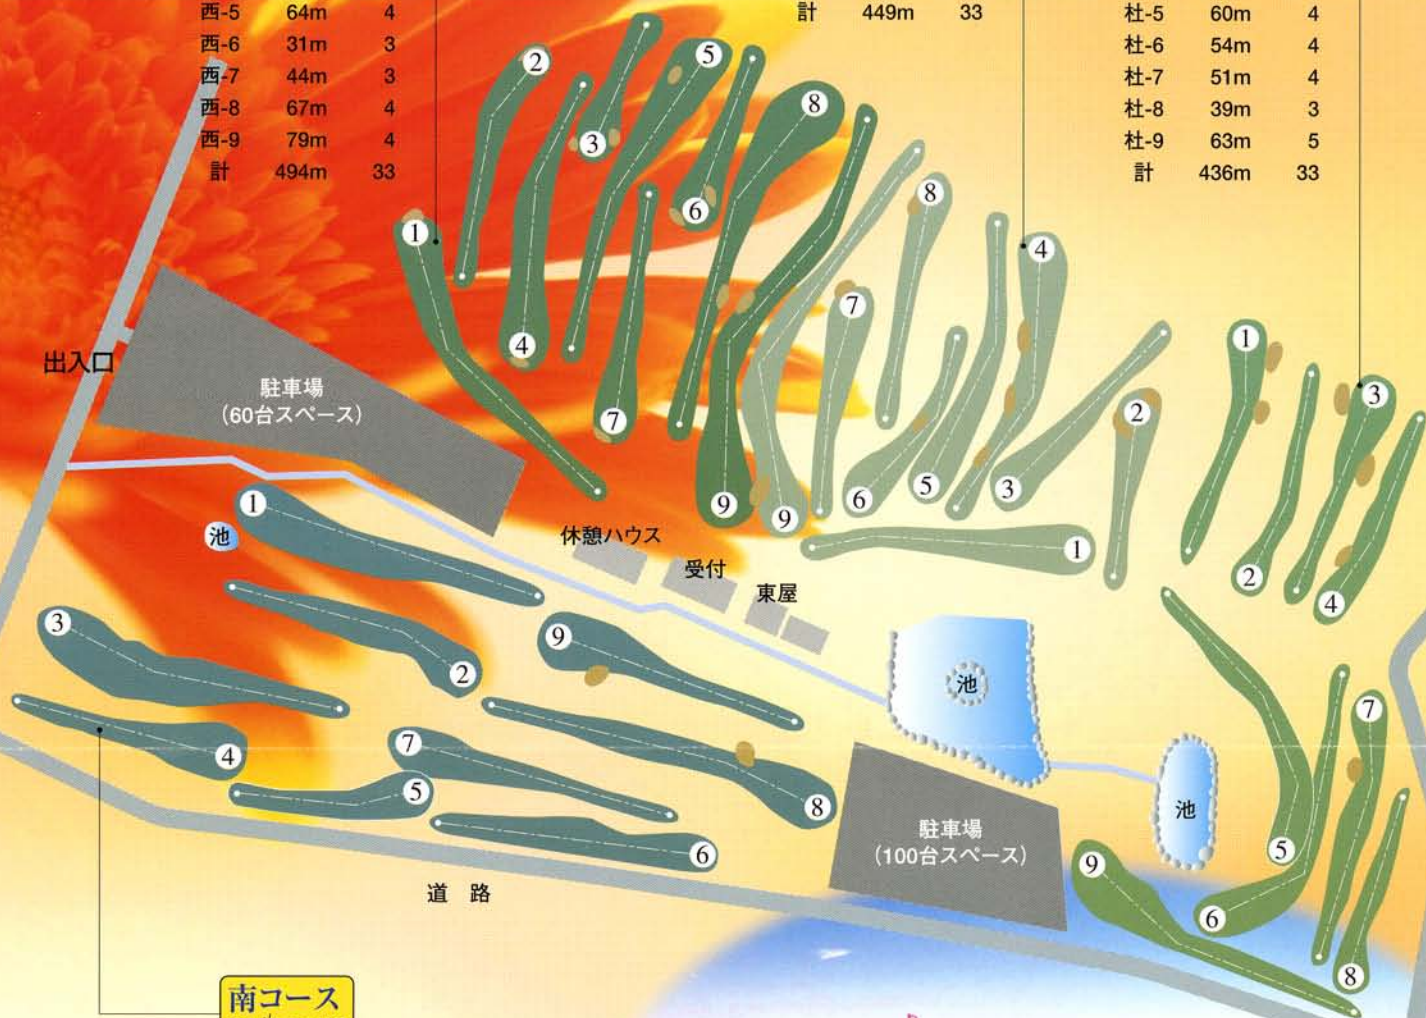

ACCESS MAP
 アクセスマップ

IPGA 国際パークゴルフ協会
 (公認コース 第88号)

Asahikawa kagurayama park golf course

大雪山・十勝岳連峰を展覧できる美しいパークゴルフ場

旭川神楽山パークゴルフコース

Course Layout

旭川神楽山パークゴルフコース IPGA 国際パークゴルフ協会〈公認コース 第88号〉

西コース west course

コース	距離	PAR
西-1	65m	5
西-2	66m	4
西-3	30m	3
西-4	48m	3
西-5	64m	4
西-6	31m	3
西-7	44m	3
西-8	67m	4
西-9	79m	4
計	494m	33

東コース east course

コース	距離	PAR
東-1	56m	4
東-2	35m	3
東-3	45m	3
東-4	53m	4
東-5	55m	4
東-6	36m	3
東-7	46m	4
東-8	43m	3
東-9	80m	5
計	449m	33

杜コース wood course

コース	距離	PAR
杜-1	45m	4
杜-2	42m	3
杜-3	41m	3
杜-4	41m	3
杜-5	60m	4
杜-6	54m	4
杜-7	51m	4
杜-8	39m	3
杜-9	63m	5
計	436m	33

南コース south course

コース	距離	PAR
南-1	60m	4
南-2	52m	3
南-3	62m	4
南-4	44m	3
南-5	46m	3
南-6	55m	4
南-7	56m	4
南-8	70m	5
南-9	50m	3
計	495m	33

花々に囲まれたコースでのびのびプレー! 背景には勇壮な大雪山