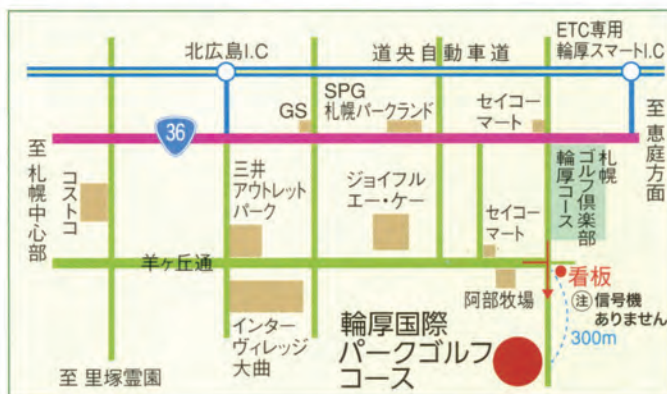

アクセス・営業時間

- 北広島I.C.より約3km(車で5分)
- ETC専用輪厚スマートI.C.より2.5km(車で4分)

住所 **〒061-1264 北海道北広島市輪厚235番地**

TEL **011-398-9772** FAX **011-398-9773**

e-mail **wattsu-kpgc@sky.plala.or.jp**

営業時間 **8:00 ~ 17:00** **P 120台完備!**

HP
<http://wtsinpg.web.fc2.com/>

**輪厚国際
パークゴルフコース**