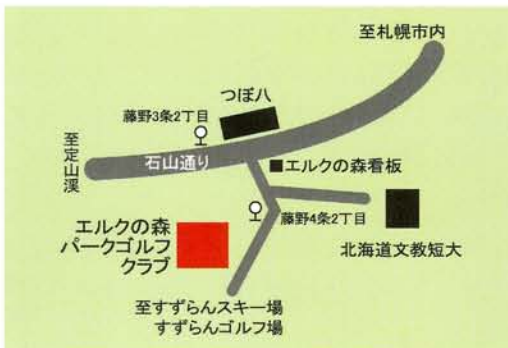

エルクの森 パークゴルフ場ガイド

コース	HOLE	1	2	3	4	5	6	7	8	9	TOTAL
ワールド コース	距離	45	41	25	98	30	52	55	80	30	456
	パー	4	3	3	5	3	4	4	4	3	33
ガーデン コース	距離	41	33	24	36	70	40	27	42	23	336
	パー	4	3	3	4	4	4	4	4	3	33
とど松 コース	距離	78	37	53	57	80	78	54	56	68	561
	パー	5	3	3	4	4	5	3	3	3	33
白樺 コース	距離	42	98	60	48	47	69	66	60	66	556
	パー	3	5	4	3	3	4	4	3	4	33

初心者のためのルール＆マナー

- コース
 - ・全36ホールで樹木や起伏のある公園の芝生の上でプレーします。
- 用具
 - ・用具はクラブ、ボール、ティを使います。
- エチケット
 - ・服装は自由ですが、芝生を傷めない運動靴を履きましょう。
 - ・競技者は前後の競技者の妨げにならないように心がけましょう。
 - ・競技者は常に前後左右の安全に注意を払いましょう。
- 競技
 - ・ボールをスタート位置から打ち始め、ホールに入れるまでの最小打数を競います。
 - ・打数が有利になる工作をした場合は2打罰のペナルティが課せられます。
 - ・ボールに2度さわった時は2打と数え、空振りの場合は打数を数えません。
 - ・ボールの紛失、OB球は2打罰のペナルティが科せられ、定められた位置からプレーを再開します。
 - ・同伴者、他競技者のボールに当たった場合、相手のボールは元の位置に戻し、自分のボールは止まった位置からプレーを続けます。

国際パークゴルフ協会認定コース

広々コースで気分爽快 魅力の全36ホール

ガーデンコース 緑の深いガーデンコースは森林浴をしながらプレイを楽しめます。

日本庭園で一休み

ガーデンコースには日本庭園が隣接。プレイの合間に日本庭園を眺めながら一息つくのもまた楽しみの一つです。

ワールドコース

ロングコースの多いワールドコースは、初心者も安心して思いっきりプレイできます。

とど松コース