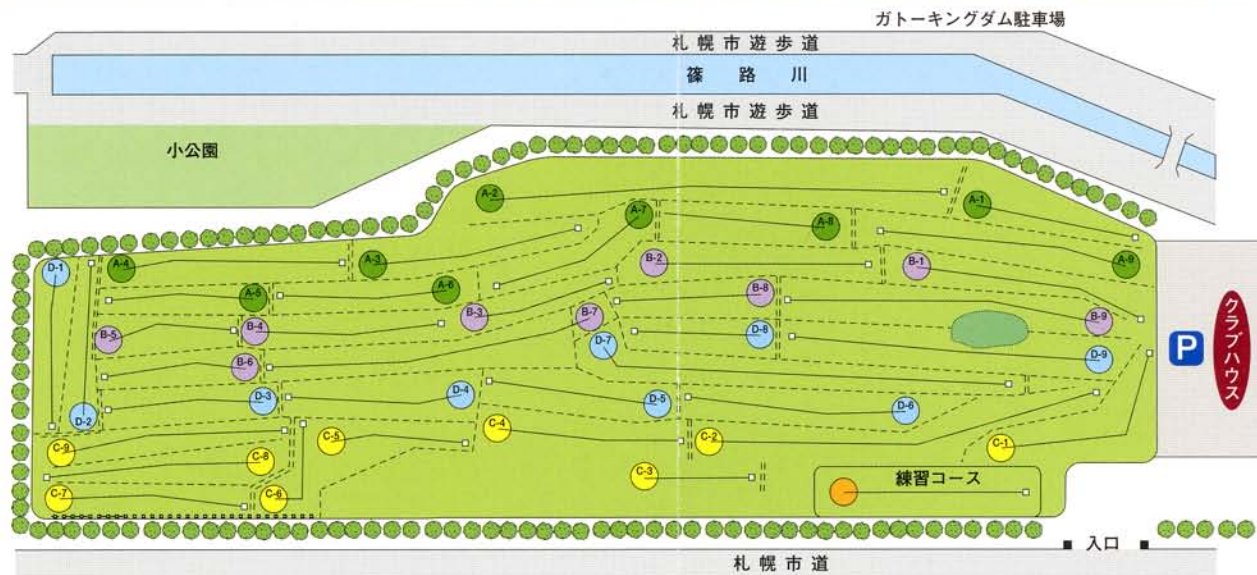

JR札幌駅から約30分、地下鉄麻生駅から約15分

バスをご利用の場合

中央バス 札幌ターミナル(バスセンター)から石狩線
または札厚線に乗り茨戸園バス停にて下車徒歩9分
(乗車時間 約35分・60分間隔)

青々とした芝生と
ヨーロッパアンスタイルのクラブハウスが
あなたの休日を演出します。

パークゴルフ
ユートピアの郷

COURSE GUIDE

コース案内

雄大な景観の2コース、36ホール。

モンタナコース

モンタナAコース			モンタナBコース		
No.	m	PER	No.	m	PER
1	39	3	1	52	4
2	99	5	2	46	4
3	43	4	3	33	3
4	43	4	4	41	4
5	31	3	5	30	3
6	42	4	6	33	3
7	35	3	7	71	5
8	35	3	8	40	3
9	57	4	9	68	4
計	424	33	計	414	33

イチイコース

イチイAコース			イチイBコース		
No.	m	PER	No.	m	PER
1	46	4	1	34	4
2	85	5	2	30	3
3	41	3	3	39	4
4	39	3	4	38	3
5	33	3	5	37	3
6	31	3	6	47	4
7	47	4	7	92	5
8	49	4	8	30	3
9	48	4	9	67	4
計	419	33	計	414	33

PARK GOLF CLUB
UTOPIA

パークゴルフの理想郷で感動のベストプレーを……

(注) [モンタナコース] A+B=18ホール 距離838m [イチイコース] A+B=18ホール 距離833m
[モンタナA+B]、[イチイA+B]=36ホール 距離1,671m
※モンタナAコースには99m、イチイBコースには92mのロングコースがあります。

プレー料金

区分	18 H	36 H	一日券
一般	¥600	¥1,000	¥1,500
小人	¥300	¥500	¥750
会員	¥500	¥800	¥1,200